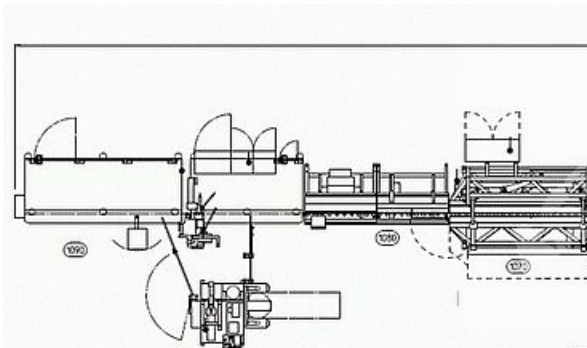

IG LINIE - 3500X2700MM INCLUSIVE 3 SIDED STEPPED EINHEITEN

SPEZIFIKATIONEN

AUSSTATTUNG & BESCHREIBUNG:

IG Line 3500x2700mm inklusive 3 sided stepped Einheiten

VHW washer neu, RSVN-35/27S neu, FPLN-35/27 (2011), VL-1N/27