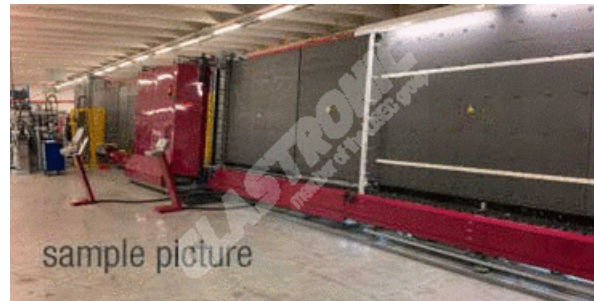

IG LINIE - 3500X2700MM INCLUSIVE 3 SIDED STEPPED EINHEITEN

SPEZIFIKATIONEN

AUSSTATTUNG & BESCHREIBUNG:

IG Line 3500x2700mm inklusive 3 sided stepped Einheiten

VHW washer neu, RSVN-35/27S neu, FPLN-35/27 (2011), VL-1N/27