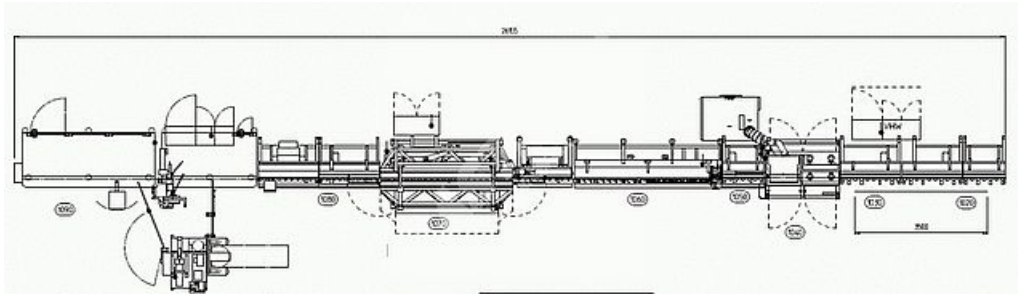

IG LINIE - 3500X2700MM INCLUSIVE 3 SIDED STEPPED EINHEITEN

SPEZIFIKATIONEN

AUSSTATTUNG & BESCHREIBUNG:

IG Line 3500x2700mm inklusive 3 sided stepped Einheiten

VHW washer neu, RSVN-35/27S neu, FPLN-35/27 (2011), VL-1N/27