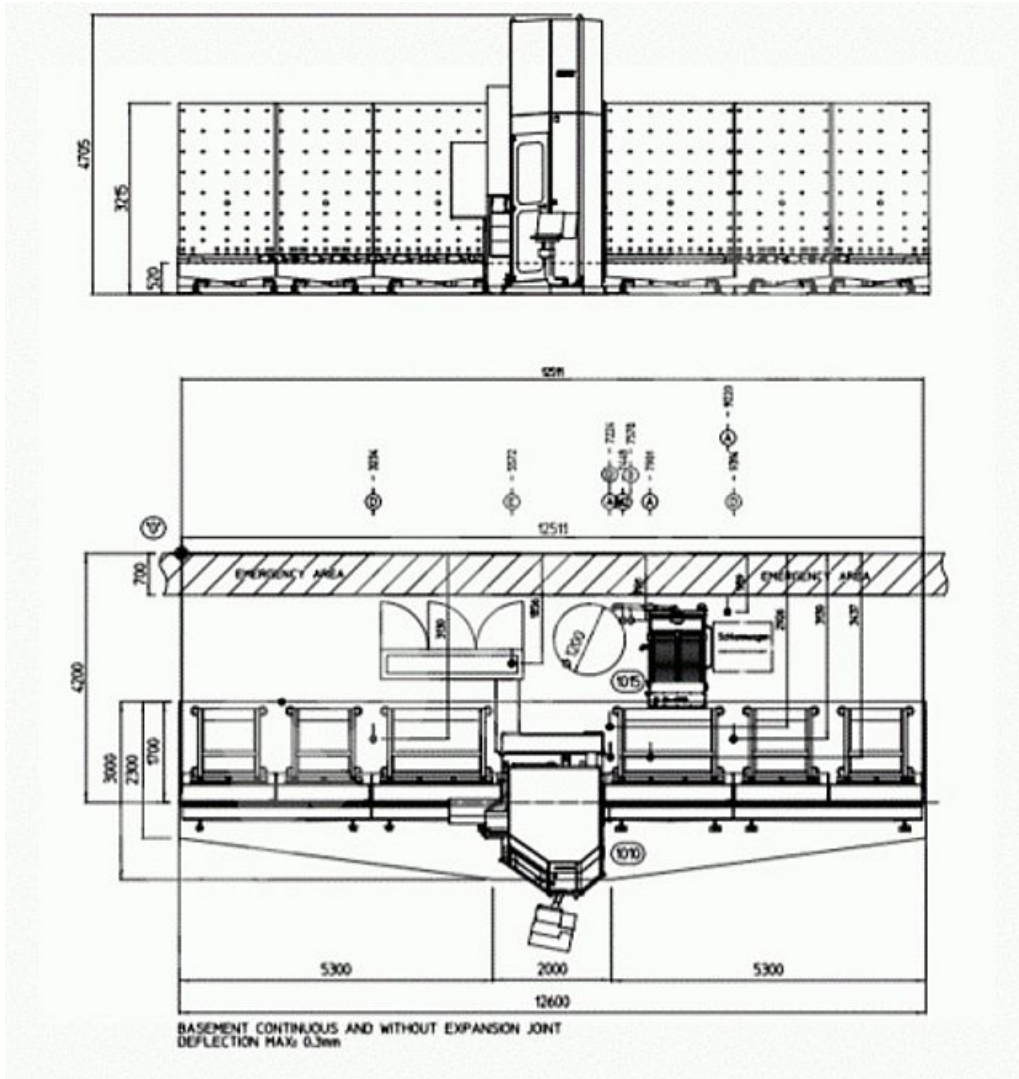

KSU-35/27 INKLUSIVE WRA

SPEZIFIKATIONEN

AUSSTATTUNG & BESCHREIBUNG:

KSU-35/27 inklusive WRA

Preis 105.000€, exklusive Transport und Montage

KONTAKTIEREN SIE MICH

Sie haben Fragen oder
brauchen weitere
Informationen zu dieser
Maschine dann kontaktieren
Sie mich.