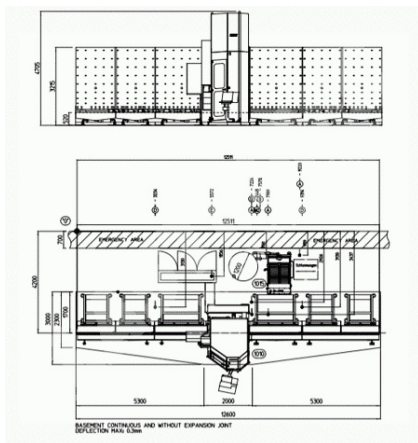

KSU-35/27 INKLUSIVE WRA

SPEZIFIKATIONEN

AUSSTATTUNG & BESCHREIBUNG:

KSU-35/27 inklusive WRA

Preis 105.000€, exklusive Transport und Montage

KONTAKTIEREN SIE MICH

Sie haben Fragen oder
brauchen weitere
Informationen zu dieser
Maschine dann kontaktieren
Sie mich.