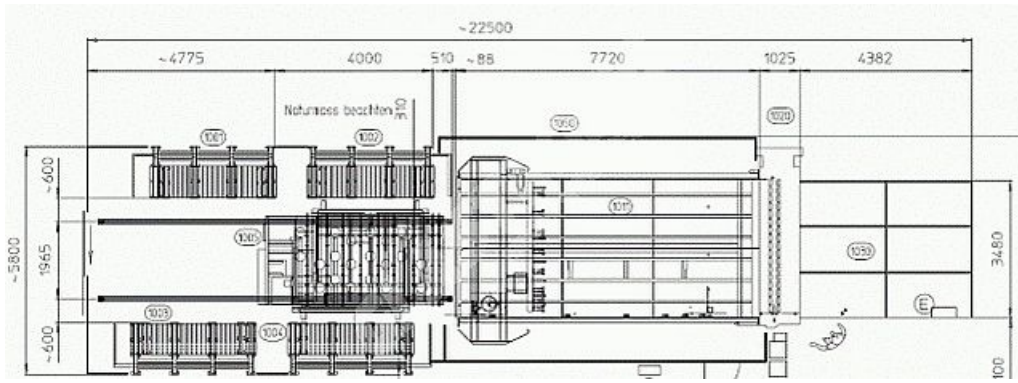

LAMI SCHNEIDELINIE MIT VB-33 / ESL

SPEZIFIKATIONEN

AUSSTATTUNG & BESCHREIBUNG:

Doppelseitiges Beladen mit ESL-37/33RS , VB-33, BTS-37/33 (Year 2002)

I-PC 2018 Upgrade und upgrade auf Beckhoff

Preis: 135.000€, excluding transport and installation