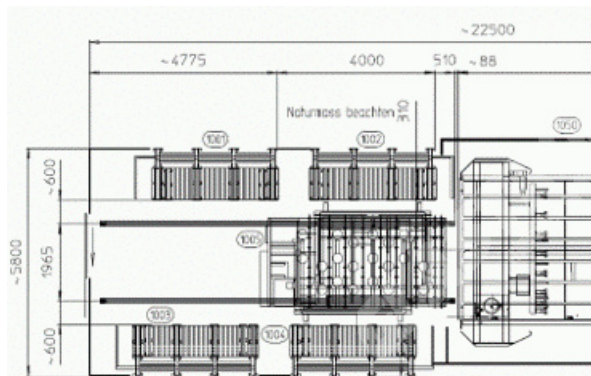

LAMI SCHNEIDELINIE MIT VB-33 / ESL

SPEZIFIKATIONEN

AUSSTATTUNG & BESCHREIBUNG:

Doppelseitiges Beladen mit ESL-37/33RS , VB-33, BTS-37/33 (Year 2002)

I-PC 2018 Upgrade und upgrade auf Beckhoff

Preis: 135.000€, excluding transport and installation