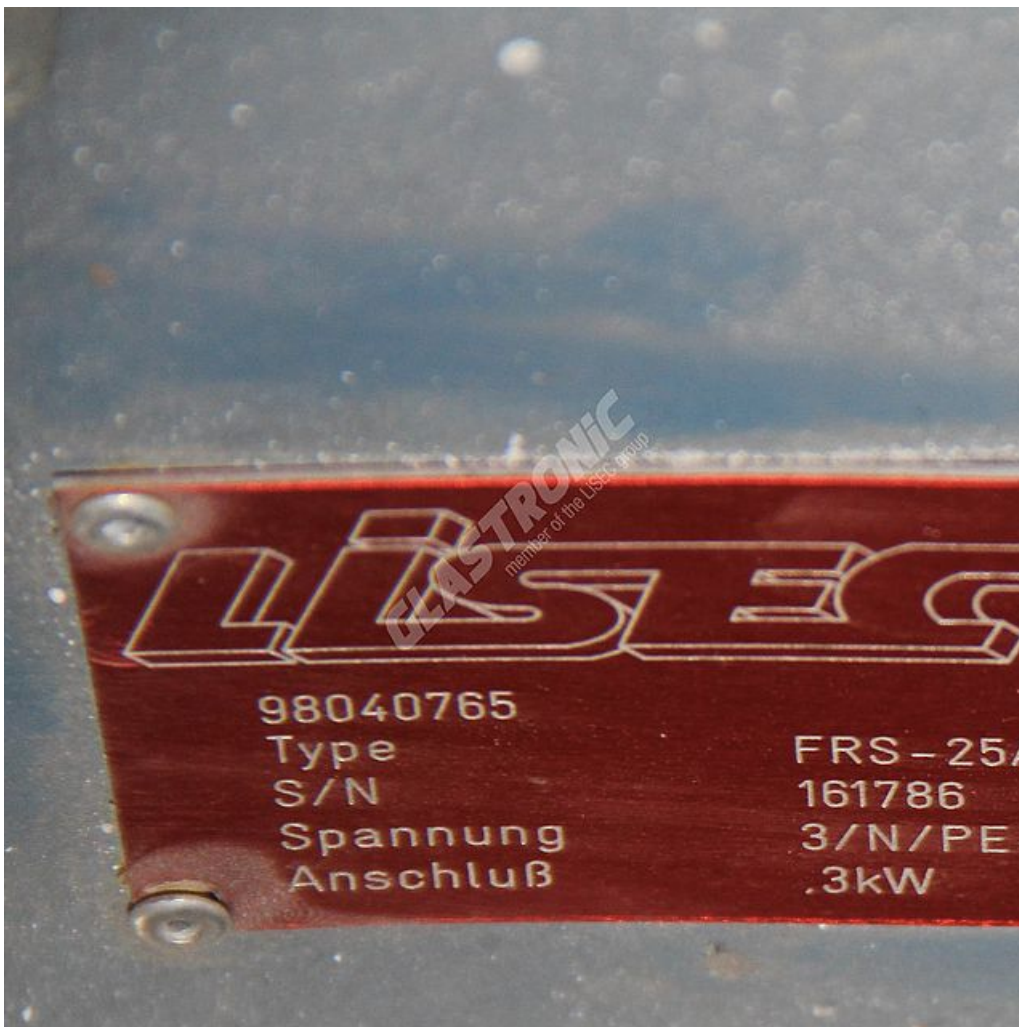

FRS-25A [371007]

← / →

1/2

## ESPECIFICACIONES

Color:	lisec - blue
Voltaje / Potencia:	400 V
Idioma de nombre de la máquina:	german