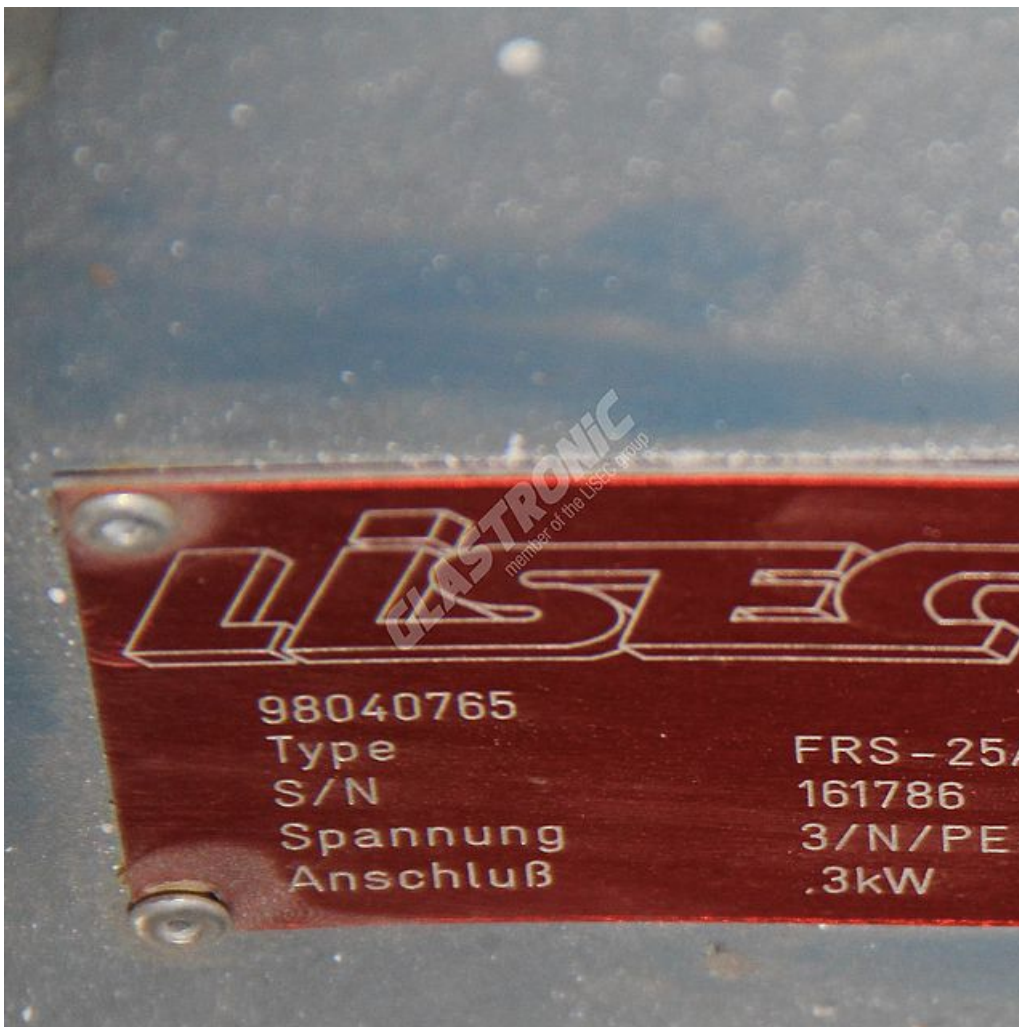

FRS-25A [371007]

← / →

1/2

SPECIFICHE

Colore:	lisc - blue
Voltaggio:	400 V
Impostazione lingua macchinario:	german

DOTAZIONE E DESCRIZIONE:

Maschine in Einzelteilen. Großer Aufwand für die Wartung.

CONTATTAMI