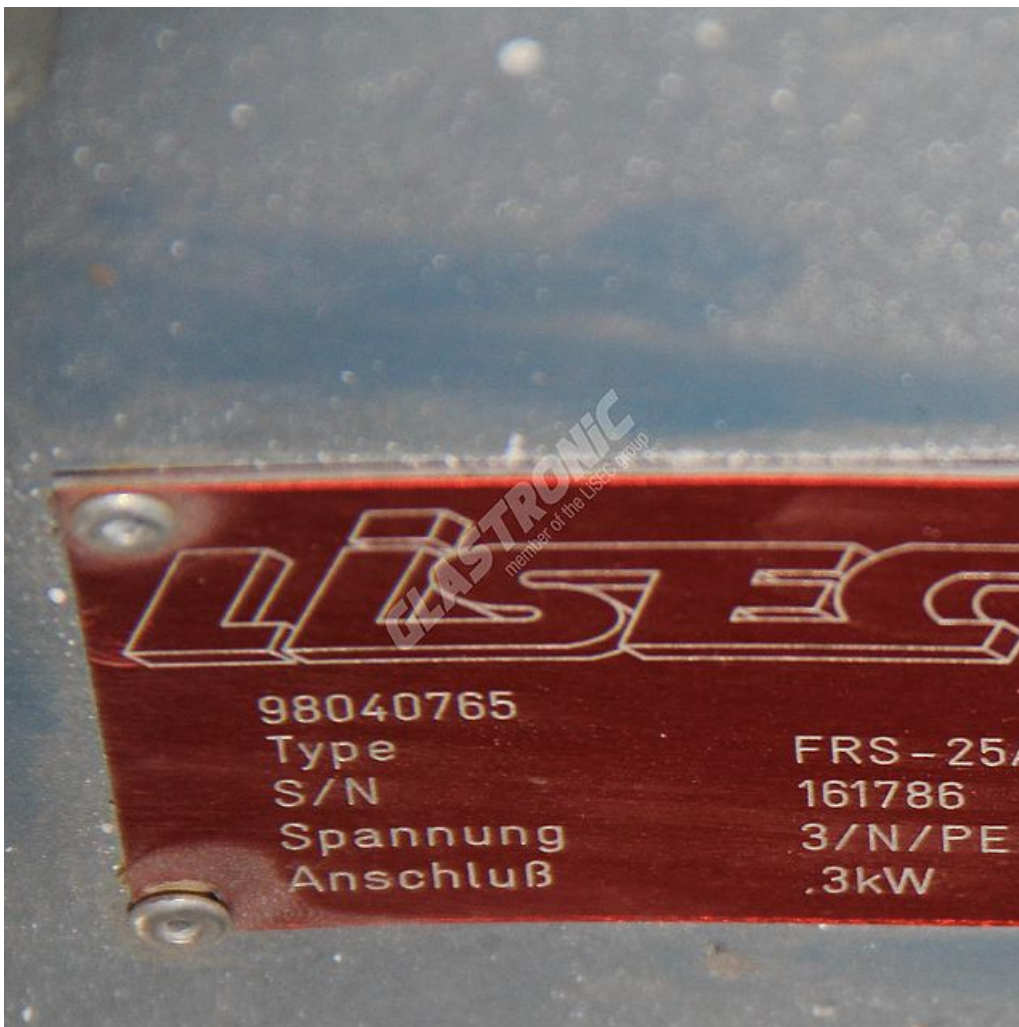

FRS-25A [371007]

← / →

1/2

SPECIFICATIONS

Colour:	lisc - blue
Operating voltage:	400 V
Machine designations language:	german

EQUIPMENT & DESCRIPTION:

Maschine in Einzelteilen. Großer Aufwand für die Wartung.